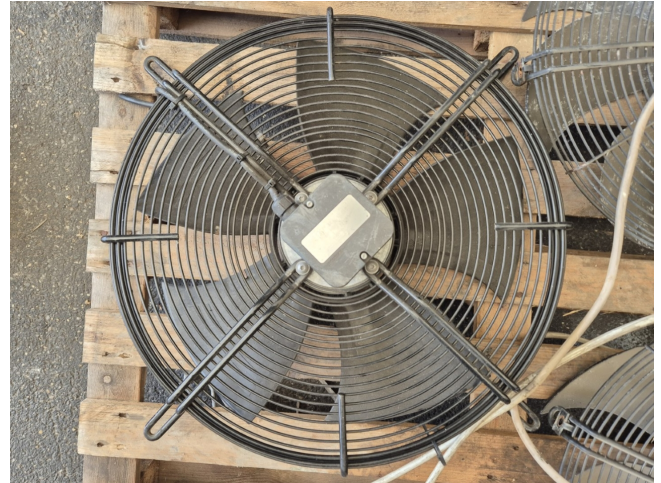

EBM-papst S4E500-AJ01-08

Specifications

Marke	EBM-papst
Art	S4E500-AJ01-08
Durchmesser Ø (mm)	500
Leistung (kW)	0,6
Geschwindigkeit (U/min)	1220
Size & Weight	730x730x200 mm (LxWxH)
Stock	1

Description

Used EBM-papst S4E500-AJ01-08

Gebrauchter EBM-Papst
S4E500-AJ01-08 Lüfter - 50 Hz - 0,6 kW
- 1220 U/min - Durchmesser 500 mm.